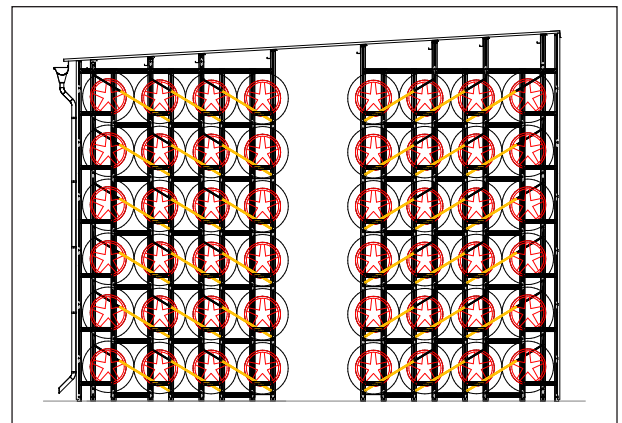

## IREGA Cover-Halle

**Normales Reifenregal**

Reifengröße: 750 mm bzw. 680 mm  
Reifenanzahl: 770 Reifensätze  
Bedienung: heben

**IREGA Cover-Halle**

Reifengröße: 800 mm  
Reifenanzahl: 900 Reifensätze  
Bedienung: rollen

### Weitere Mehrwerte der IREGA Cover-Halle:

- Abrollböden
- Eigenes Fach pro Radsatz
- Führungsstreben kunststoffummantelt
- Nummerierung der Räder und Fächer mit Rad-Mark®
- Zukunftssicher durch entsprechende Radgrößen
- Rollende Räder - ergonomisch und sichert die Gesundheit Ihrer Mitarbeiter
- Kapazität einfach erweiterbar
- Halle einfach umzusetzen
- kürzere Abschreibung da Mobilie
- Leasing-fähig