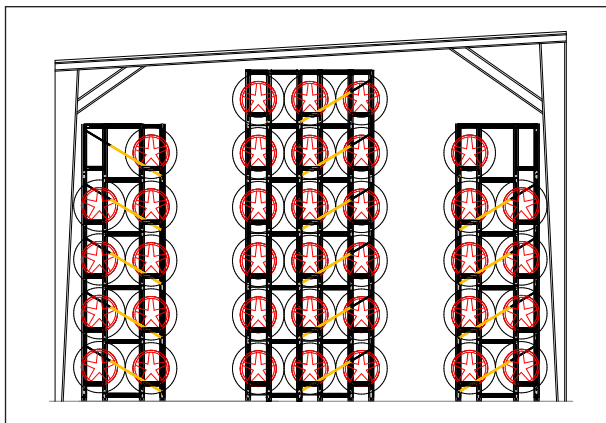

## IREGA Cover-Halle

**Normales Reifenregal**

Reifengröße: 750 mm bzw. 680 mm  
Reifenanzahl: 770 Reifensätze  
Bedienung: heben

**IREGA Cover-Halle**

Reifengröße: 800 mm  
Reifenanzahl: 900 Reifensätze  
Bedienung: rollen

### Weitere Mehrwerte der IREGA Cover-Halle:

- Abrollböden
- Eigenes Fach pro Radsatz
- Führungsstreben kunststoffummantelt
- Nummerierung der Räder und Fächer mit Rad-Mark®
- Zukunftssicher durch entsprechende Radgrößen
- Rollende Räder - ergonomisch und sichert die Gesundheit Ihrer Mitarbeiter
- Kapazität einfach erweiterbar
- Halle einfach umzusetzen
- kürzere Abschreibung da Mobilie
- Leasing-fähig