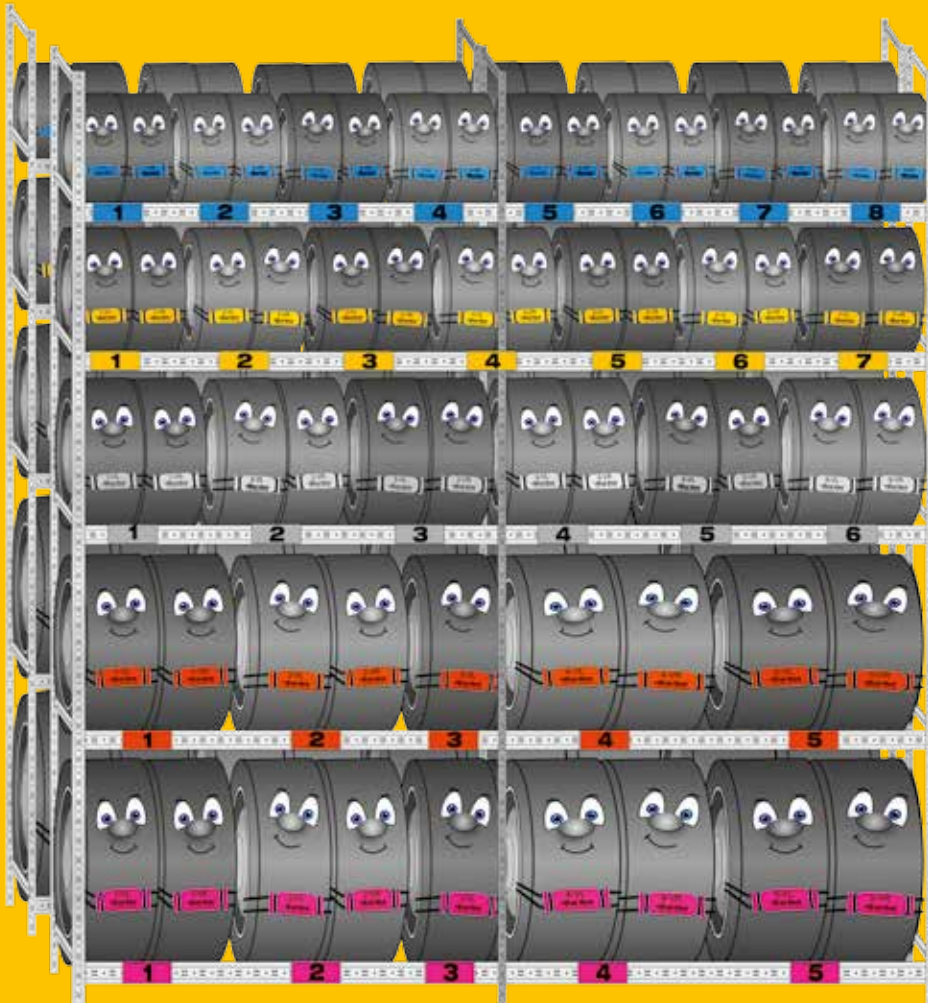

Ihr  
Firmen Logo

Autohaus Mustermann  
Niederlassung  
Mustermann Str. 11  
5517 Musterhausen

**IREGA<sup>®</sup>  SYSTEM**  
– patentiert –

## Schonende Lagerung für Ihre Räder!

- Felgenschutz durch kunststoffummantelte Führungsstreben
- Nummerierte Lagerplätze und nummerierte Räder garantieren die Sicherheit für das Wiederauffinden Ihrer Räder

**YeSiReB<sup>®</sup>**  
Yellow Silver Red Mega Blue  
**KATEGORIEN**

 Rad-Mark<sup>®</sup>  Sicherheit für die Räder  
Nachhaltig Umweltfreundlich

	Breite (B) Durchmesser (D)		wechsell	wuchten	waschen	einlagern	Komplett- Paket Premium
	D	B					
Blue	620	220					
Yellow	680	280					
Silver	740	280					
Red	800	280					
Red XL	800	380					
Mega	860	280					
Mega XL	860	380					