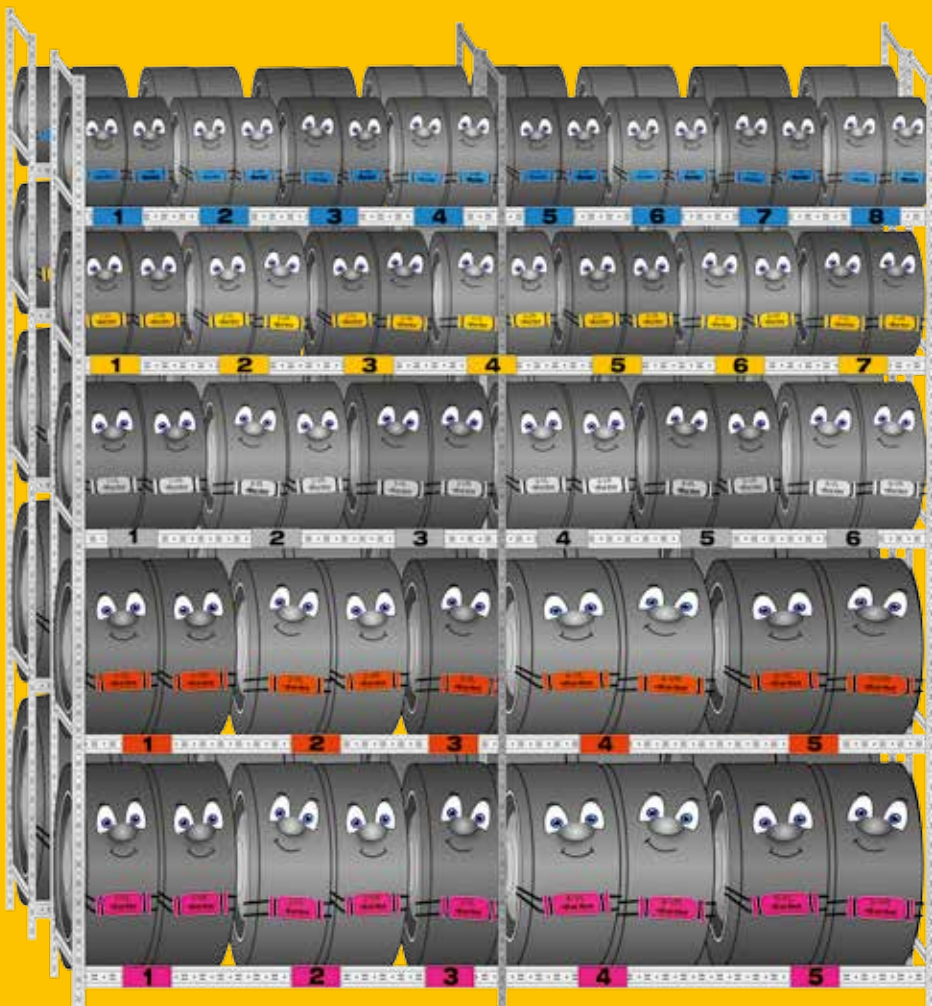

Logo de votre
entreprise

Concession automobile Modèle
Établissement
11, rue modèle
5517 Ville Modèle

IREGA  SYSTEM
- breveté -

Un stockage en douceur pour vos roues !

- Protection des jantes grâce aux plaques de guidage revêtues de plastique
- Les espaces de stockage numérotés et les roues numérotées vous garantissent de trouver facilement vos roues

Sécurité  Rad-Mark  pour les roues
Respectueux de l'environnement et durable

	Largeur (B) Diamètre (D)		alterner	équilibrer	laver	stocker	Forfait Premium complet
	D	B					
Blue	620	220					
Yellow	680	280					
Silver	740	280					
Red	800	280					
Red XL	800	380					
Mega	860	280					
Mega XL	860	380					