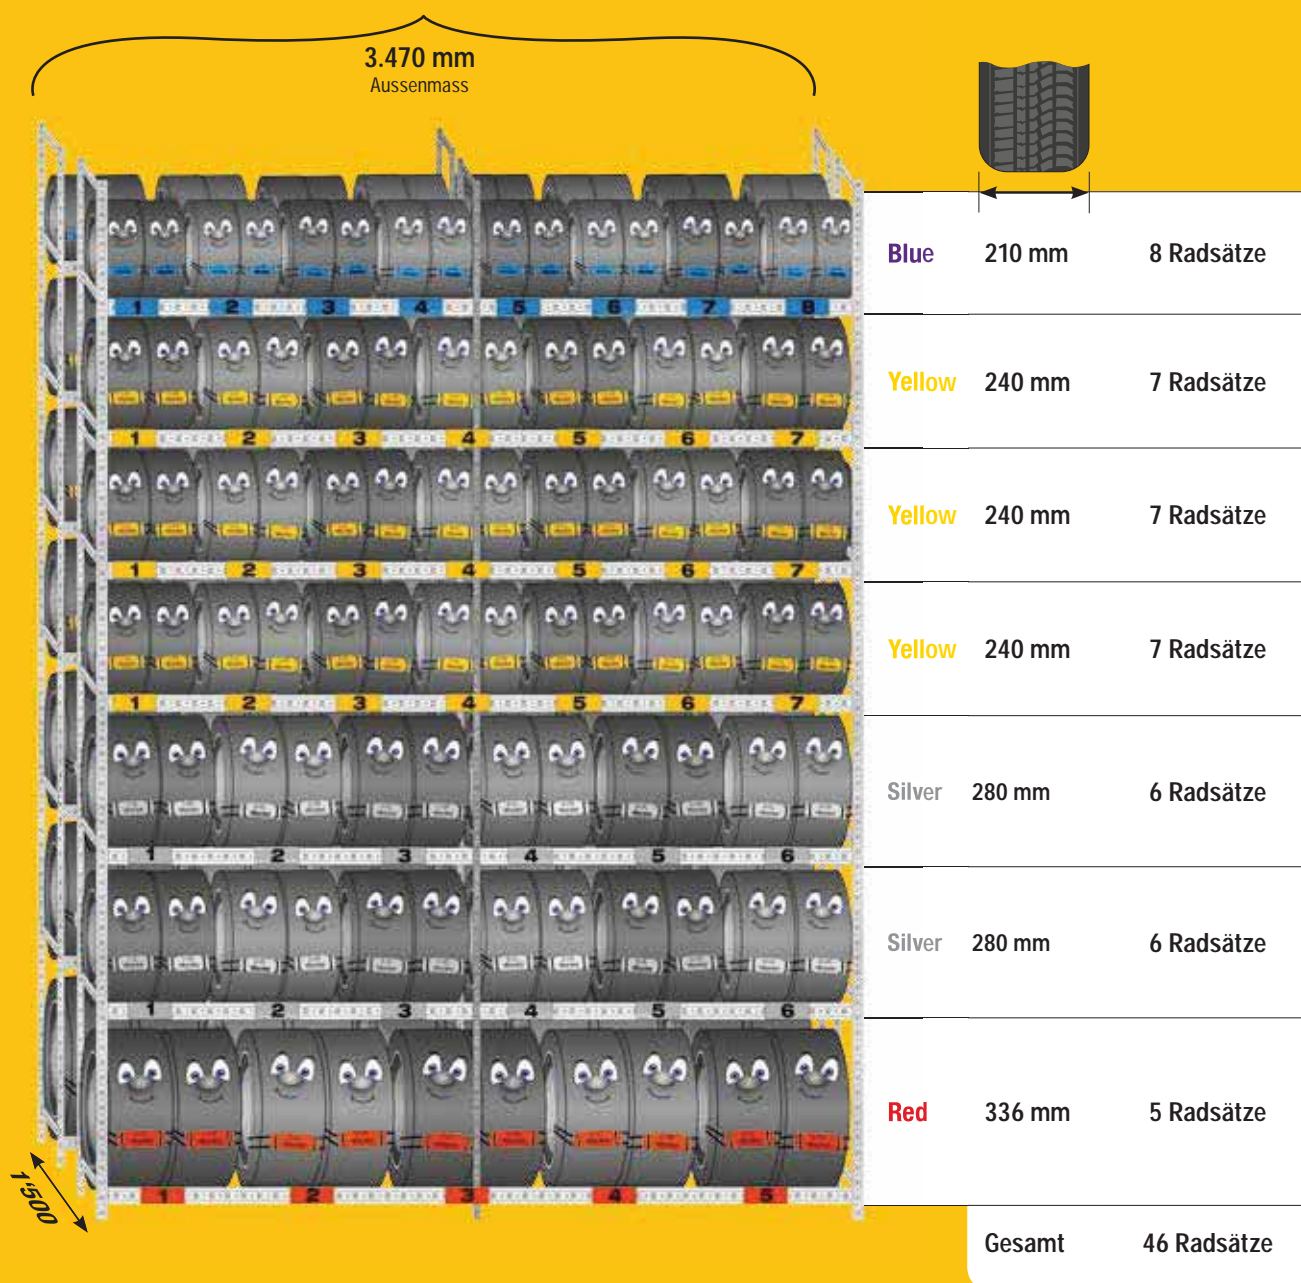

Geniales Steckknoten-Verbindungssystem

Standardhöhen

Geniales Steckknoten-Verbindungssystem

YeSiReB® -Flexi: das preiswerte Regalsystem mit Mehrnutzen

Bei Bedarf zuschneiden!

Sie können das Regal zuschneiden in Höhe (Unterzug, Rohre) und Breite (z.B. Türausschnitt) oder auch teilen.

YeSiReB®

Yellow Silver Red Mega Blue

KATEGORIEN

System-Einheit 5 Ebenen

2 Grundfelder und 2 Anbaufelder

Belegungsbeispiel mit 33 Radsätzen

Systematische Lagerung
von allen Radgrößen
Universell belegbar.

Geniales
Steckknoten-Verbindungssystem

YeSiReB®

Yellow Silver Red Mega Blue

KATEGORIEN

System-Einheit 6 Ebenen 2 Grundfelder und 2 Anbaufelder

Geniales
Steckknoten-Verbindungssystem

Belegungsbeispiel mit 40 Radsätzen

YeSiReB®

Yellow Silver Red Mega Blue

KATEGORIEN

System-Einheit 7 Ebenen

2 Grundfelder und 2 Anbaufelder

Geniales
Steckknoten-Verbindungssystem

Belegungsbeispiel mit 46 Radsätzen

Bestellung: 079 731 72 99

Praxisberichte

in Bild und Ton