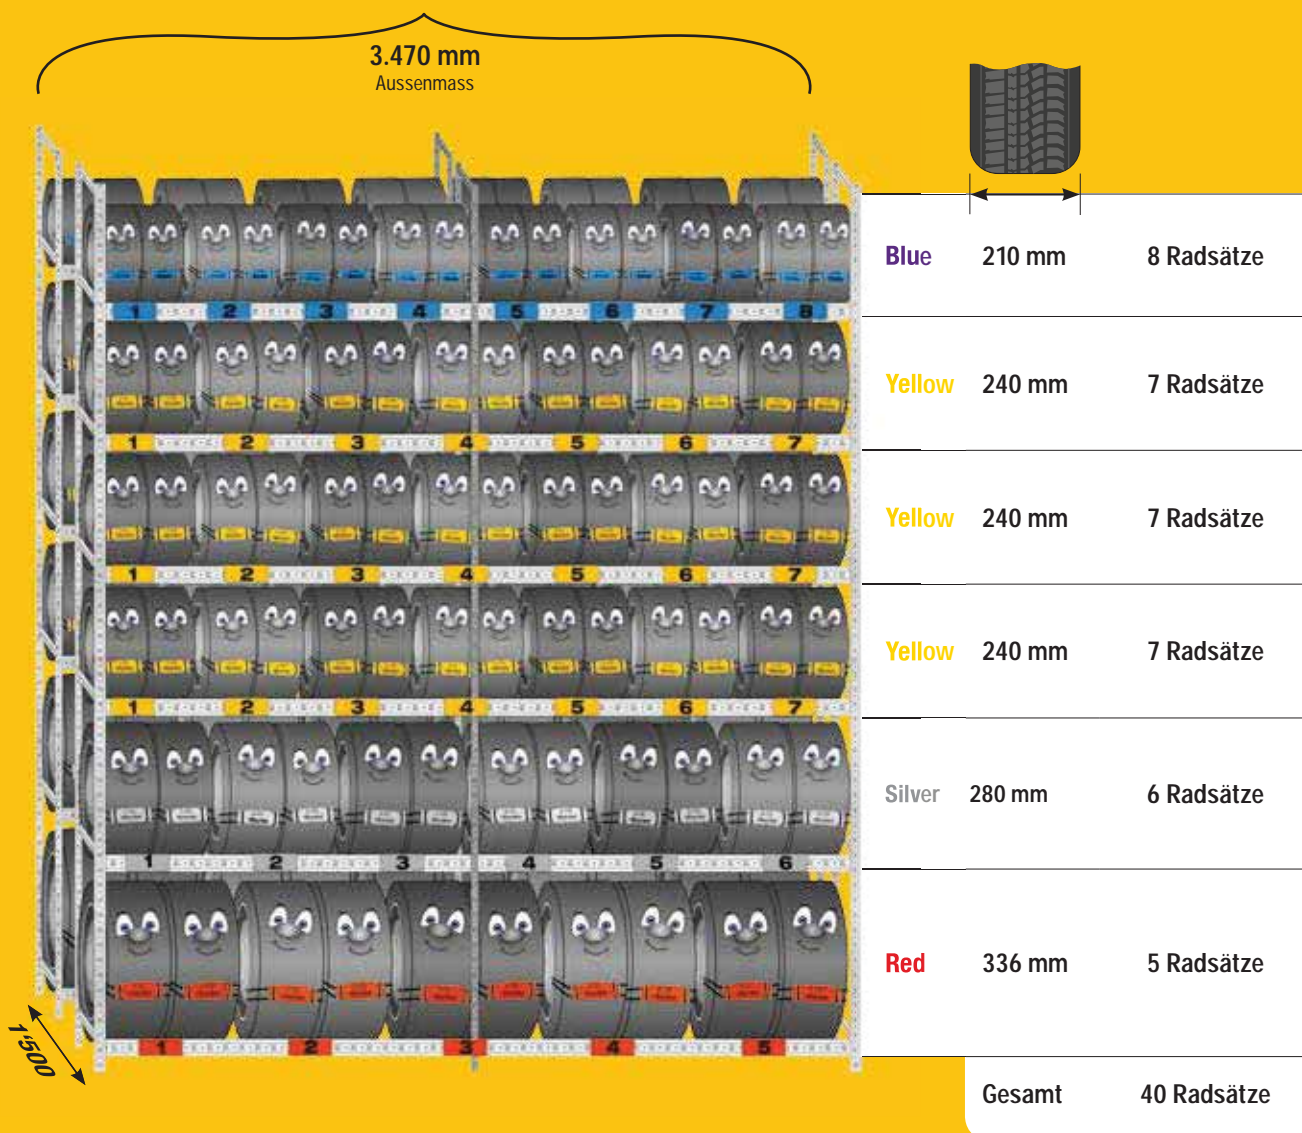

Geniales Steckknoten-Verbindungssystem

Standardhöhen

Geniales Steckknoten-Verbindungssystem

YeSiReB® -Flexi: das preiswerte Regalsystem mit Mehrnutzen

Bei Bedarf zuschneiden!

Sie können das Regal zuschneiden in Höhe (Unterzug, Rohre) und Breite (z.B. Türausschnitt) oder auch teilen.

YeSiReB®

Yellow Silver Red Mega Blue

KATEGORIEN

System-Einheit 4 Ebenen 2 Grundfelder und 2 Anbaufelder

Belegungsbeispiel mit 26 Radsätzen

Systematische Lagerung
von allen Radgrößen
Universell belegbar.

Geniales
Steckknoten-Verbindungssystem

YeSiReB®

Yellow Silver Red Mega Blue

KATEGORIEN

System-Einheit 5 Ebenen

2 Grundfelder und 2 Anbaufelder

Belegungsbeispiel mit 33 Radsätzen

Systematische Lagerung
von allen Radgrößen
Universell belegbar.

Geniales
Steckknoten-Verbindungssystem

YeSiReB®

Yellow Silver Red Mega Blue

KATEGORIEN

System-Einheit 6 Ebenen 2 Grundfelder und 2 Anbaufelder

Geniales
Steckknoten-Verbindungssystem

Belegungsbeispiel mit 40 Radsätzen

YeSiReB®

Yellow Silver Red Mega Blue