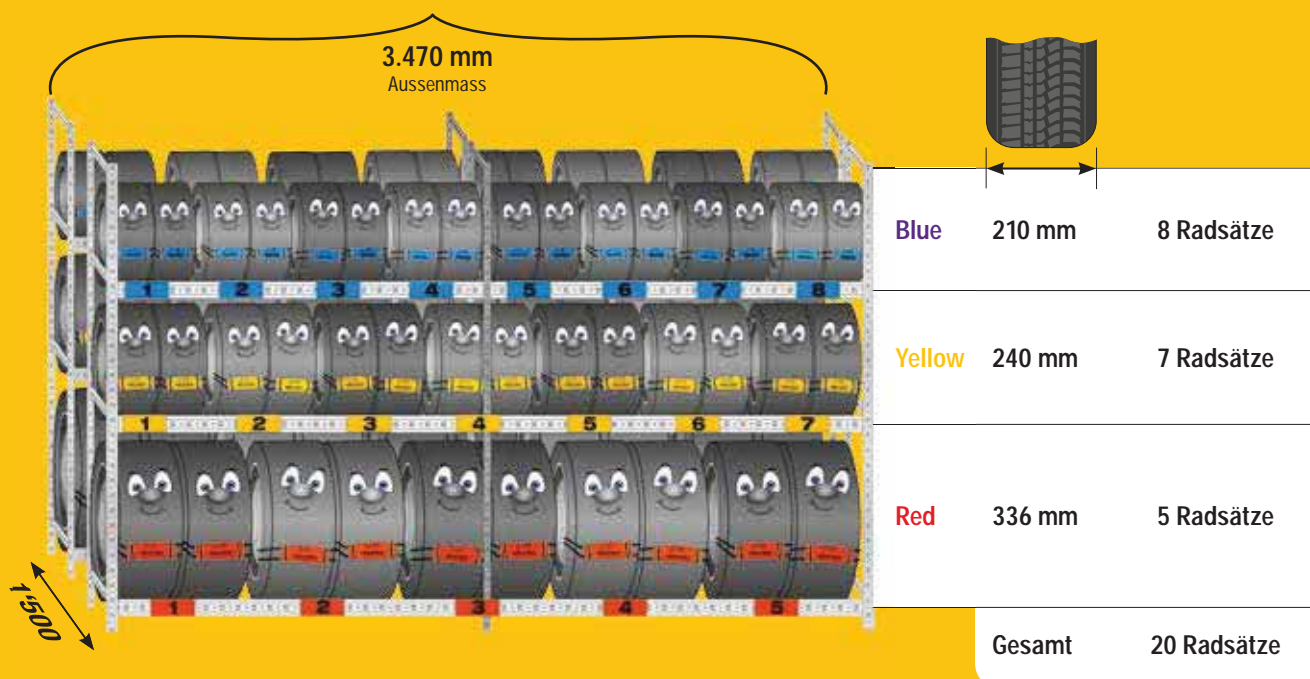

Geniales Steckknoten-Verbindungssystem

Standardhöhen

Geniales Steckknoten-Verbindungssystem

YeSiReB® -Flexi: das preiswerte Regalsystem mit Mehrnutzen

Bei Bedarf zuschneiden!

Sie können das Regal zuschneiden in Höhe (Unterzug, Rohre) und Breite (z.B. Türausschnitt) oder auch teilen.

YeSiReB®

Yellow Silver Red Mega Blue

KATEGORIEN

System-Einheit 3 Ebenen

2 Grundfelder und 2 Anbaufelder

Belegungsbeispiel mit 20 Radsätzen

Systematische Lagerung
von allen Radgrößen
Universell belegbar.

Geniales
Steckknoten-Verbindungssystem

YeSiReB®

Yellow Silver Red Mega Blue

KATEGORIEN

System-Einheit 4 Ebenen 2 Grundfelder und 2 Anbaufelder

Belegungsbeispiel mit 26 Radsätzen

Systematische Lagerung
von allen Radgrößen
Universell belegbar.

Geniales
Steckknoten-Verbindungssystem

YeSiReB®

Yellow Silver Red Mega Blue

KATEGORIEN

System-Einheit 5 Ebenen

2 Grundfelder und 2 Anbaufelder

Belegungsbeispiel mit 33 Radsätzen

Systematische Lagerung
von allen Radgrößen
Universell belegbar.

Geniales
Steckknoten-Verbindungssystem