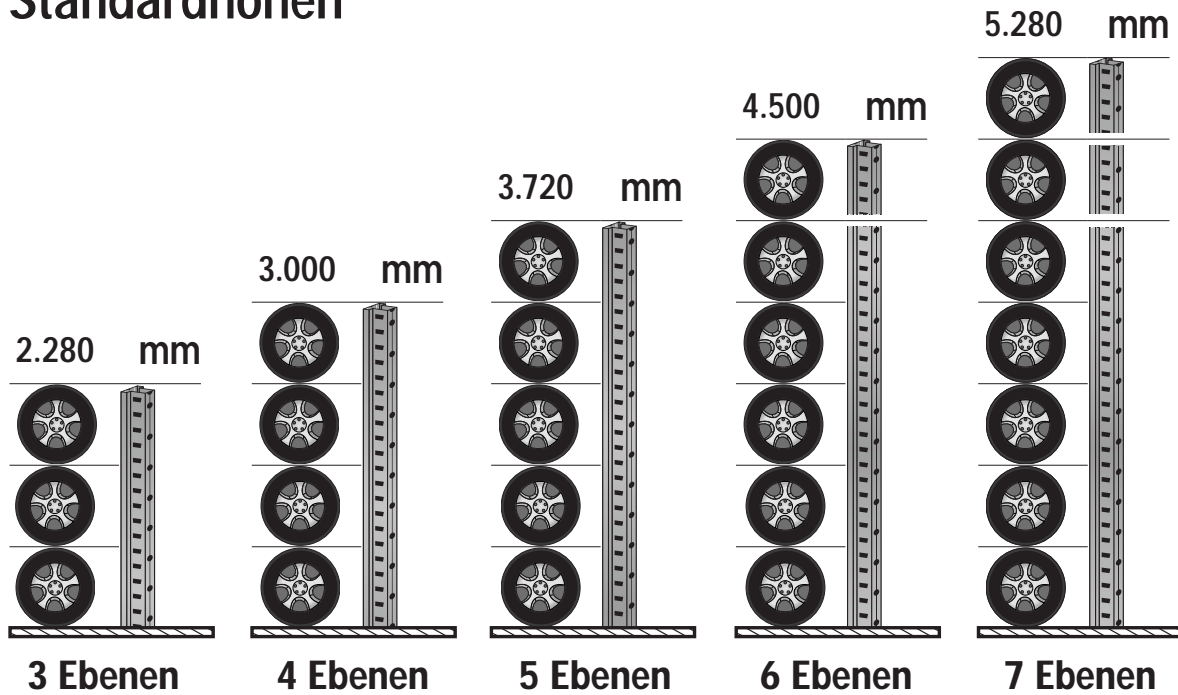

IREGA[®] SYSTEM

YeSiReB[®]-Flexi-Reifenregale flexibel und günstig

YeSiReB[®]

Yellow Silver Red Mega Blue

KATEGORIEN

SCAN ME

www.irega.ch

System-Einheit

Geniales Steckknoten-Verbindungssystem

Standardhöhen

Geniales Steckknoten-Verbindungssystem

YeSiReB® -Flexi: das preiswerte Regalsystem mit Mehrnutzen

Bei Bedarf zuschneiden!

Sie können das Regal zuschneiden in Höhe (Unterzug, Rohre) und Breite (z.B. Türausschnitt) oder auch teilen.

YeSiReB®

Yellow Silver Red Mega Blue

KATEGORIEN

System-Einheit 3 Ebenen

2 Grundfelder und 2 Anbaufelder

Belegungsbeispiel mit 20 Radsätzen

Systematische Lagerung
von allen Radgrößen
Universell belegbar.

Geniales
Steckknoten-Verbindungssystem

YeSiReB®

Yellow Silver Red Mega Blue

KATEGORIEN

System-Einheit 4 Ebenen 2 Grundfelder und 2 Anbaufelder

Belegungsbeispiel mit 26 Radsätzen

Systematische Lagerung
von allen Radgrößen
Universell belegbar.

Geniales
Steckknoten-Verbindungssystem