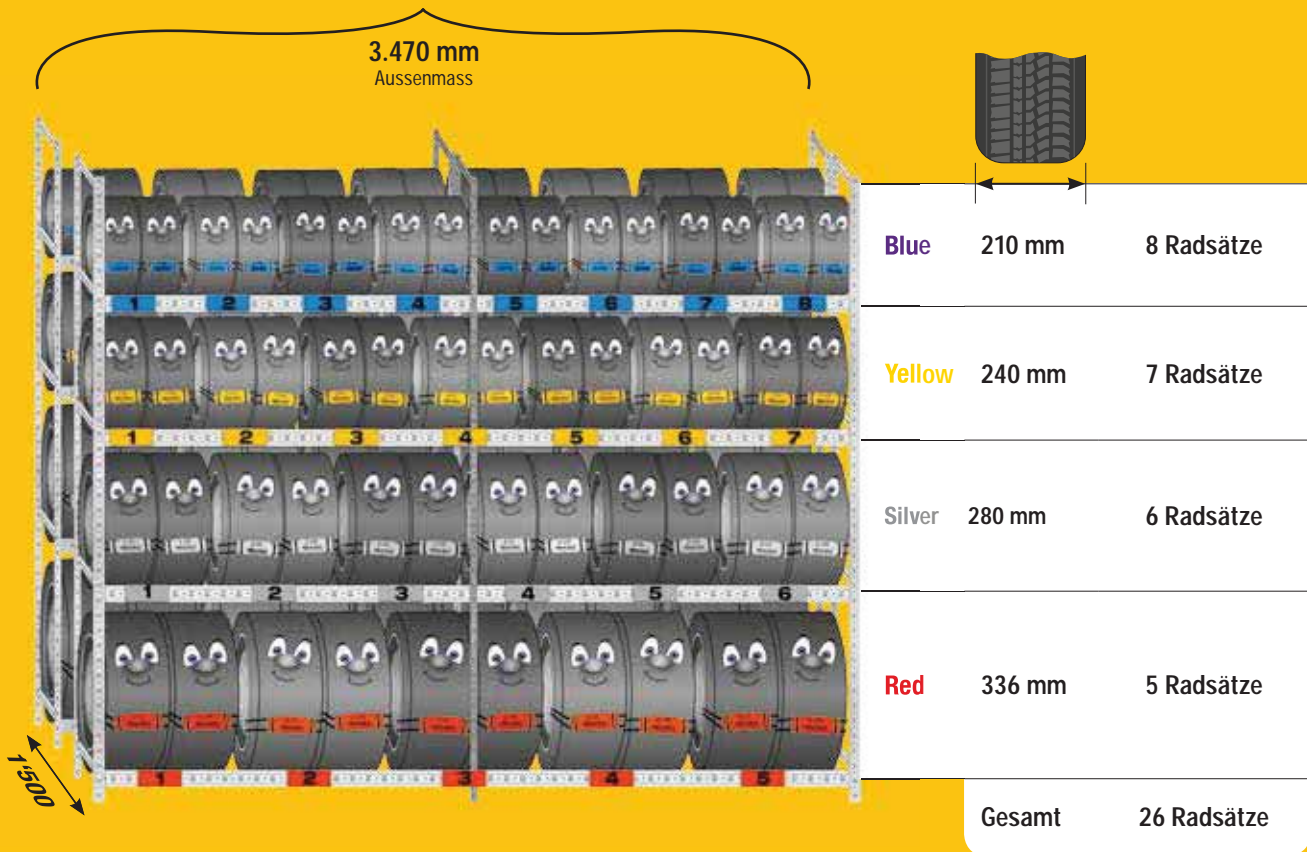

Geniales Steckknoten-Verbindungssystem

Standardhöhen

Geniales Steckknoten-Verbindungssystem

YeSiReB® -Flexi: das preiswerte Regalsystem mit Mehrnutzen

Bei Bedarf zuschneiden!

Sie können das Regal zuschneiden in Höhe (Unterzug, Rohre) und Breite (z.B. Türausschnitt) oder auch teilen.

YeSiReB®

Yellow Silver Red Mega Blue

KATEGORIEN

System-Einheit 3 Ebenen

2 Grundfelder und 2 Anbaufelder

Belegungsbeispiel mit 20 Radsätzen

Systematische Lagerung
von allen Radgrößen
Universell belegbar.

Geniales
Steckknoten-Verbindungssystem

YeSiReB®

Yellow Silver Red Mega Blue

KATEGORIEN

System-Einheit 4 Ebenen 2 Grundfelder und 2 Anbaufelder

Belegungsbeispiel mit 26 Radsätzen

Systematische Lagerung
von allen Radgrößen
Universell belegbar.

Geniales
Steckknoten-Verbindungssystem

YeSiReB®

Yellow Silver Red Mega Blue

KATEGORIEN

System-Einheit 5 Ebenen

2 Grundfelder und 2 Anbaufelder

Belegungsbeispiel mit 33 Radsätzen

Systematische Lagerung
von allen Radgrößen
Universell belegbar.

Geniales
Steckknoten-Verbindungssystem