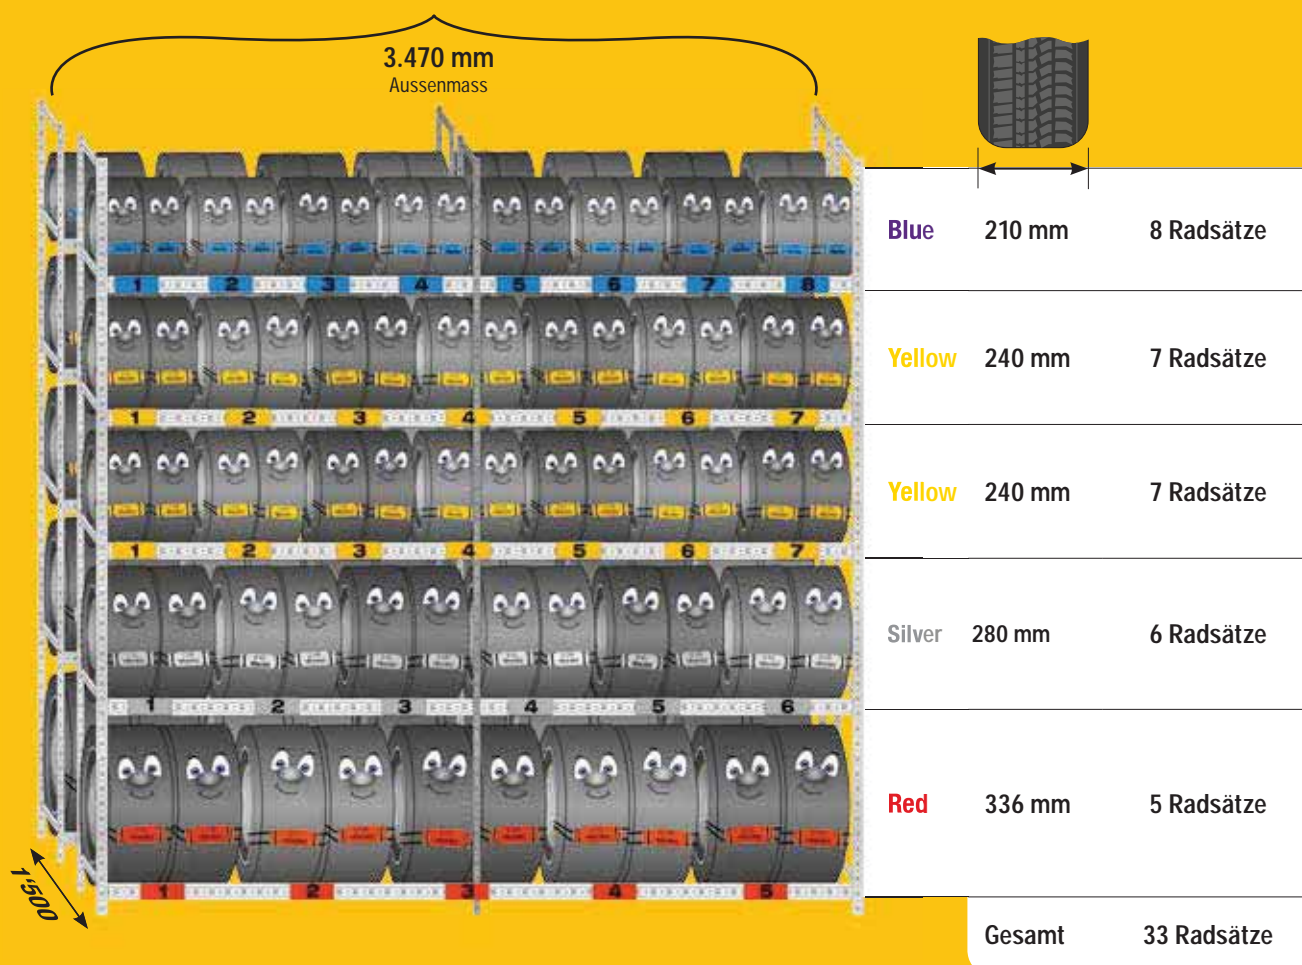

Geniales Steckknoten-Verbindungssystem

Standardhöhen

Geniales Steckknoten-Verbindungssystem

YeSiReB® -Flexi: das preiswerte Regalsystem mit Mehrnutzen

Bei Bedarf zuschneiden!

Sie können das Regal zuschneiden in Höhe (Unterzug, Rohre) und Breite (z.B. Türausschnitt) oder auch teilen.

YeSiReB®

Yellow Silver Red Mega Blue

KATEGORIEN

System-Einheit 3 Ebenen

2 Grundfelder und 2 Anbaufelder

Belegungsbeispiel mit 20 Radsätzen

Systematische Lagerung
von allen Radgrößen
Universell belegbar.

Geniales
Steckknoten-Verbindungssystem

YeSiReB®

Yellow Silver Red Mega Blue

KATEGORIEN

System-Einheit 4 Ebenen 2 Grundfelder und 2 Anbaufelder

Belegungsbeispiel mit 26 Radsätzen

Systematische Lagerung
von allen Radgrößen
Universell belegbar.

Geniales
Steckknoten-Verbindungssystem

YeSiReB®

Yellow Silver Red Mega Blue

KATEGORIEN

System-Einheit 5 Ebenen

2 Grundfelder und 2 Anbaufelder

Belegungsbeispiel mit 33 Radsätzen

Systematische Lagerung
von allen Radgrößen
Universell belegbar.

Geniales
Steckknoten-Verbindungssystem